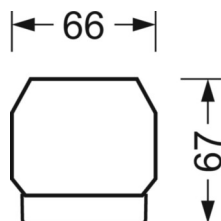

DEEP-LINK

<https://www.regiolum.de/ru/article/19420004040>

Ссылка	LED 10000lm 840
ηLB	100 %
Φ ↓/↑	99 % / 1 %
UGR поп./вдоль	20.5 / 22.3

Механика

цвет корпуса	белый стандартный для электротехники RAL 9016
размеры (LxWxH/DxH)	1531mm x 55mm x 37mm
вес (нетто)	1.9kg
Вид монтажа	сборка трековых систем, световая структура

размеры

L	1531 mm	Длина
В	55 mm	Ширина
н	37 mm	Высота